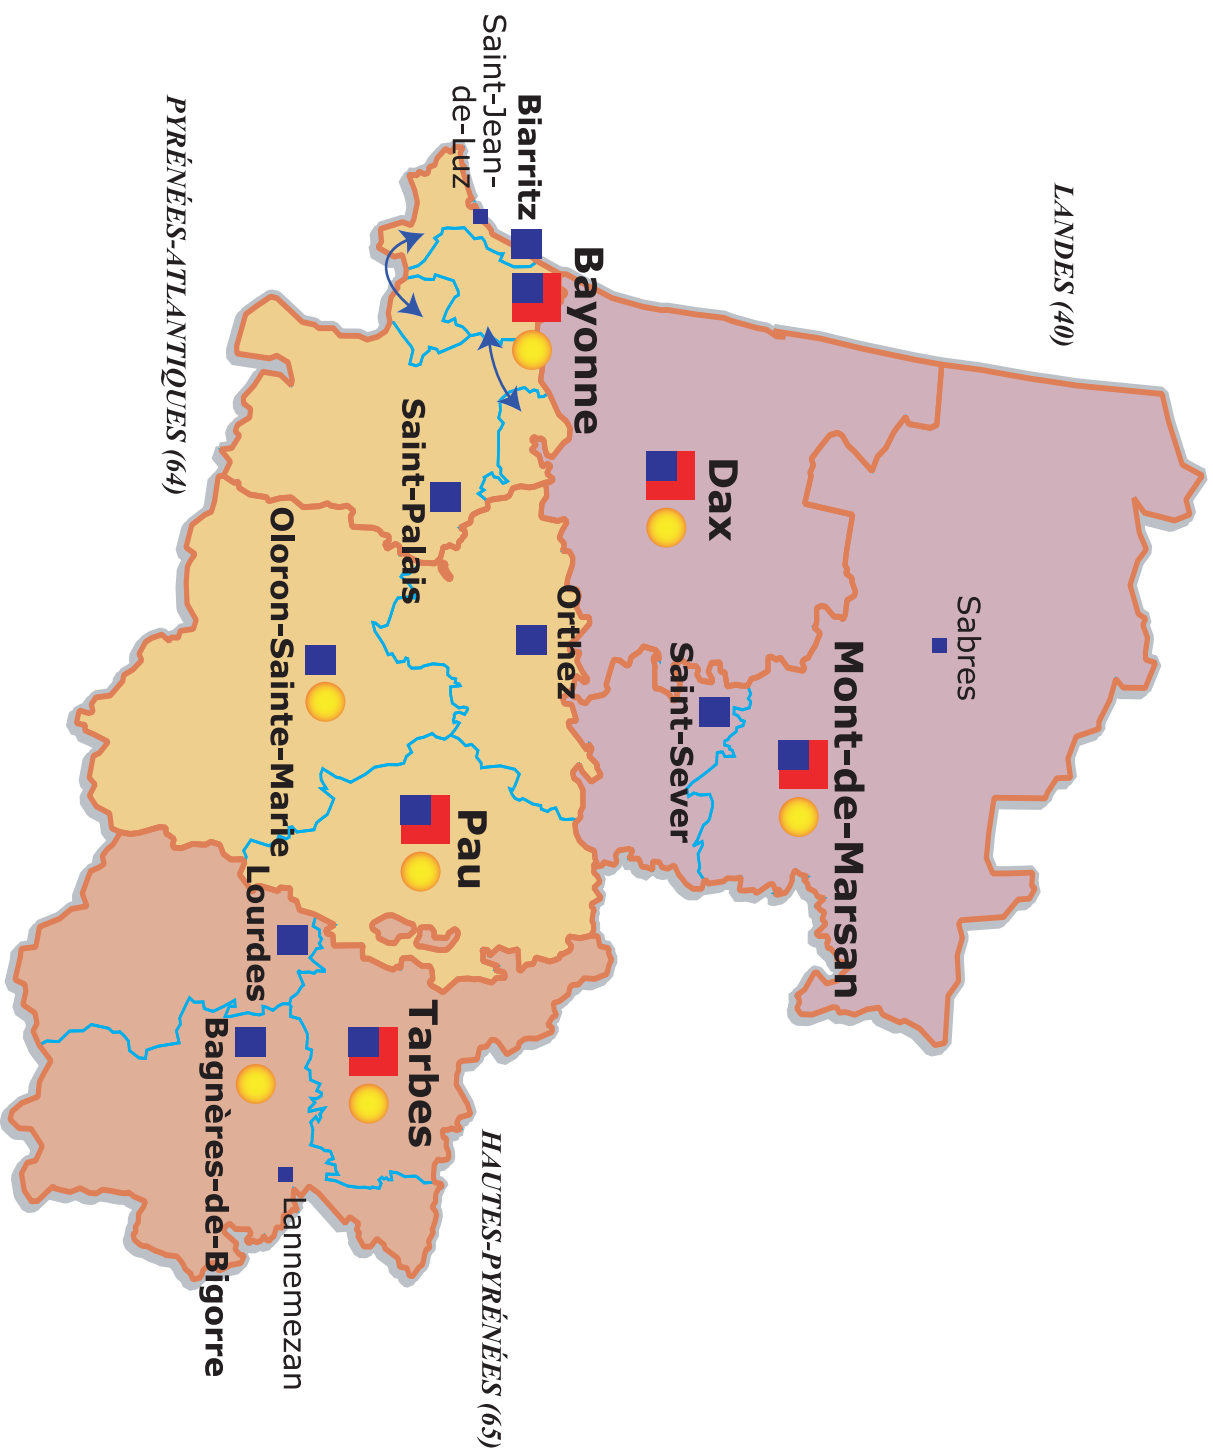

Le ressort de la cour d'appel de **Pau**

Remerciements : Direction des services judiciaires - Impression : IME

MINISTÈRE DE LA JUSTICE

Secrétariat général

Service central de l'information et de la communication
13, place Vendôme - 75001 Paris

MINISTÈRE DE LA JUSTICE

Légende

Réseau judiciaire	Ressorts judiciaires	Limite administrative
Tribunal de grande instance	Limite du ressort d'un TGI	Une couleur par département
Tribunal d'instance	Limite du ressort d'un TI	
Greffe détaché		
Tribunal de commerce		
Maison de justice et du droit		

Légende

Réseau judiciaire	Ressorts judiciaires	Limite administrative
Tribunal de grande instance	Limite du ressort d'un TGI	Une couleur par département
Pôle de l'instruction	Limite du ressort d'un TI	
Tribunal d'instance		
Tribunal de commerce		
Maison de justice et du droit		