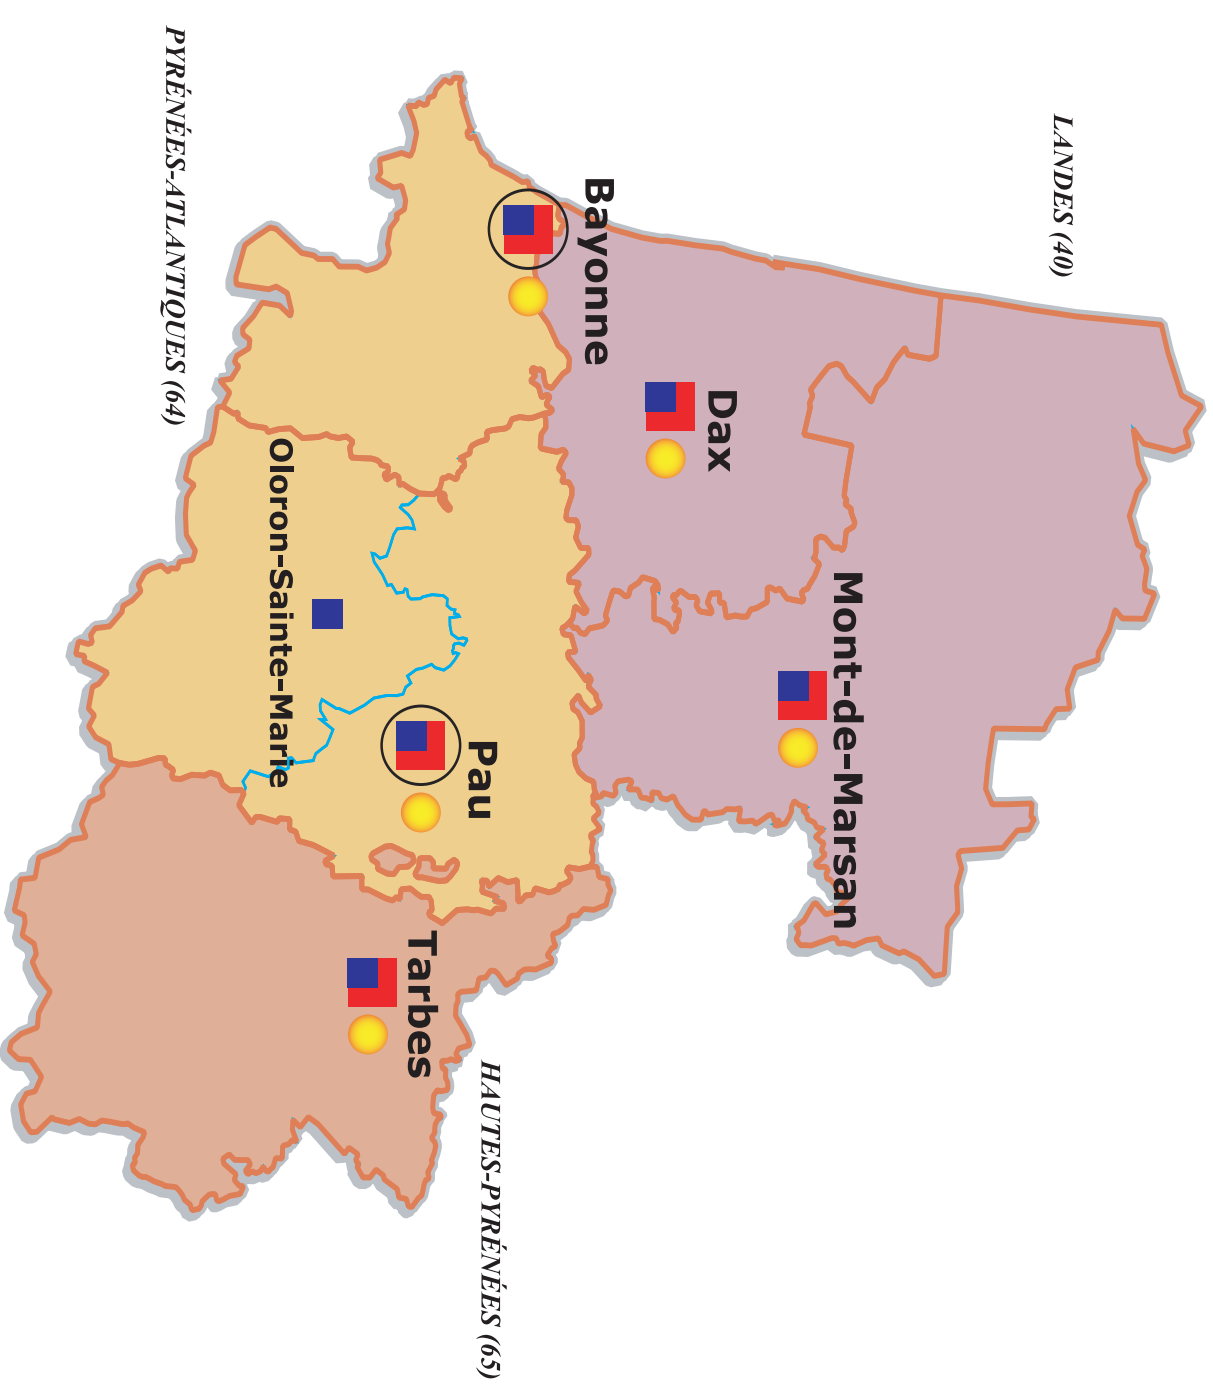

Le ressort de la cour d'appel de **Pau**

Remerciements : Direction des services judiciaires - Impression : IME

MINISTÈRE DE LA JUSTICE

Secrétariat général

Service central de l'information et de la communication
13, place Vendôme - 75001 Paris

MINISTÈRE DE LA JUSTICE

Légende

Réseau judiciaire	Ressorts judiciaires	Limite administrative
Tribunal de grande instance	Limite du ressort d'un TGI	Une couleur par département
Tribunal d'instance	Limite du ressort d'un TI	
Greffe détaché		
Tribunal de commerce		
Maison de justice et du droit		

Légende

Réseau judiciaire	Ressorts judiciaires	Limite administrative
Tribunal de grande instance	Limite du ressort d'un TGI	Une couleur par département
Pôle de l'instruction	Limite du ressort d'un TI	
Tribunal d'instance		
Tribunal de commerce		
Maison de justice et du droit		