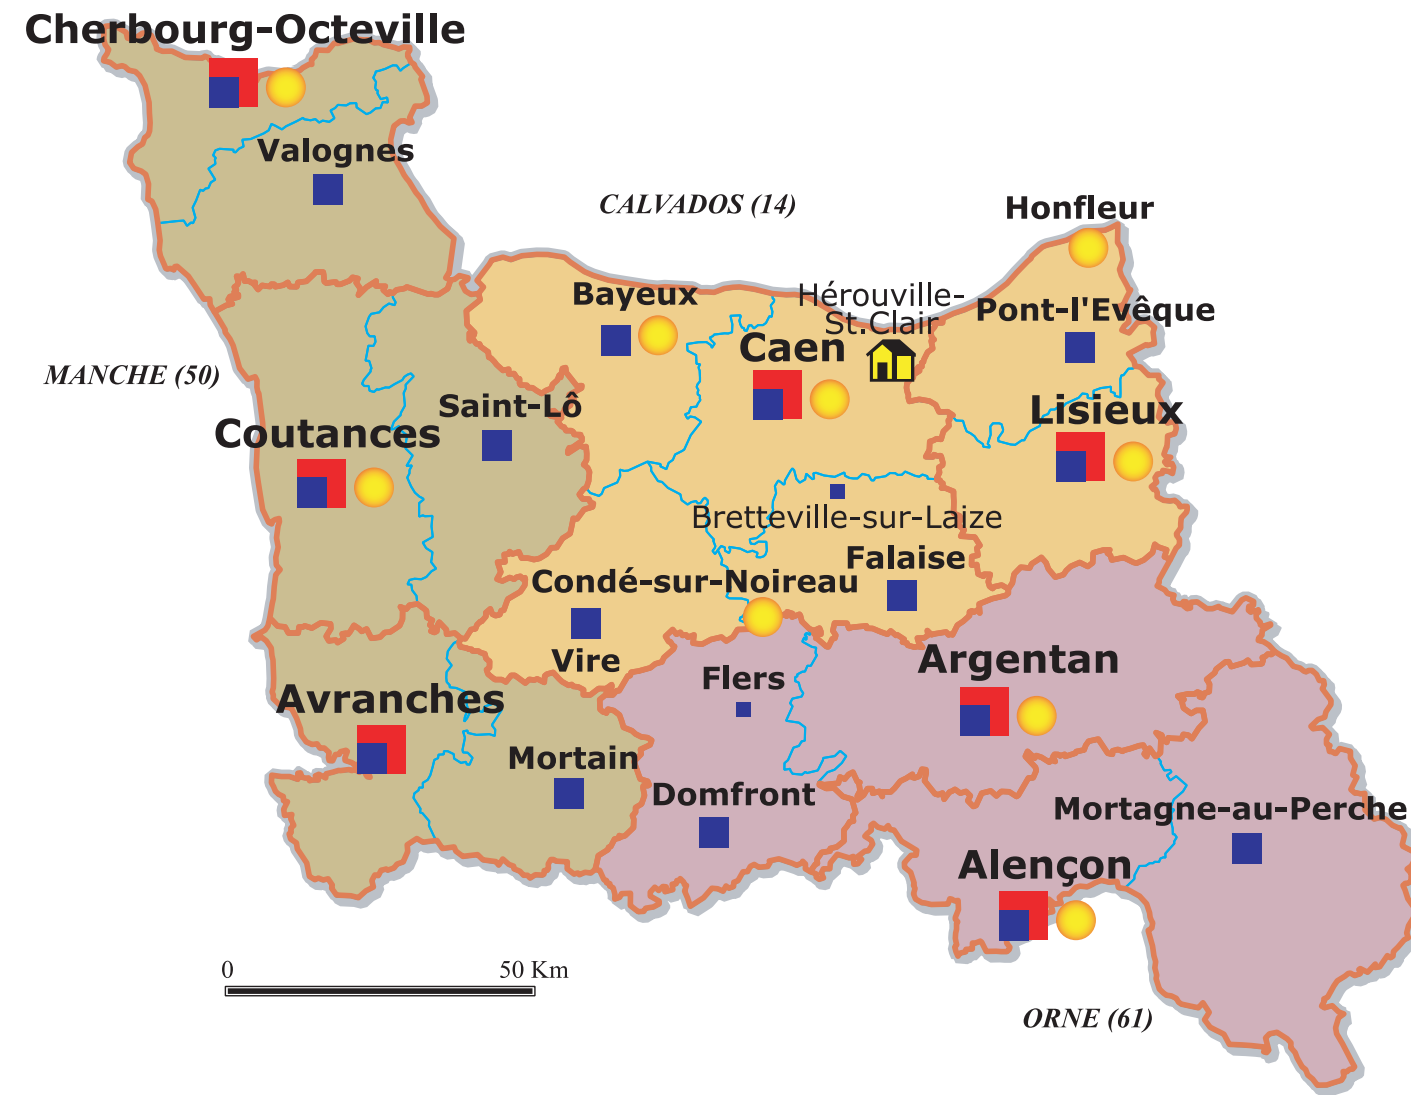

Cour d'appel de **Caen**
la carte actuelle

Légende

Réseau judiciaire

- Tribunal de grande instance
- Tribunal d'instance
- Greffe détaché
- Tribunal de commerce
- Maison de justice et du droit

Ressorts judiciaires

- Limite du ressort d'un TGI
- Limite du ressort d'un TI

Limite administrative

- Une couleur par département

Cour d'appel de Caen le nouveau schéma d'organisation

Légende

Réseau judiciaire	Ressorts judiciaires	Limite administrative
Tribunal de grande instance	Limite du ressort d'un TGI	Une couleur par département
Pôle de l'instruction	Limite du ressort d'un TI	
Tribunal d'instance		
Tribunal de commerce		
Maison de justice et du droit		