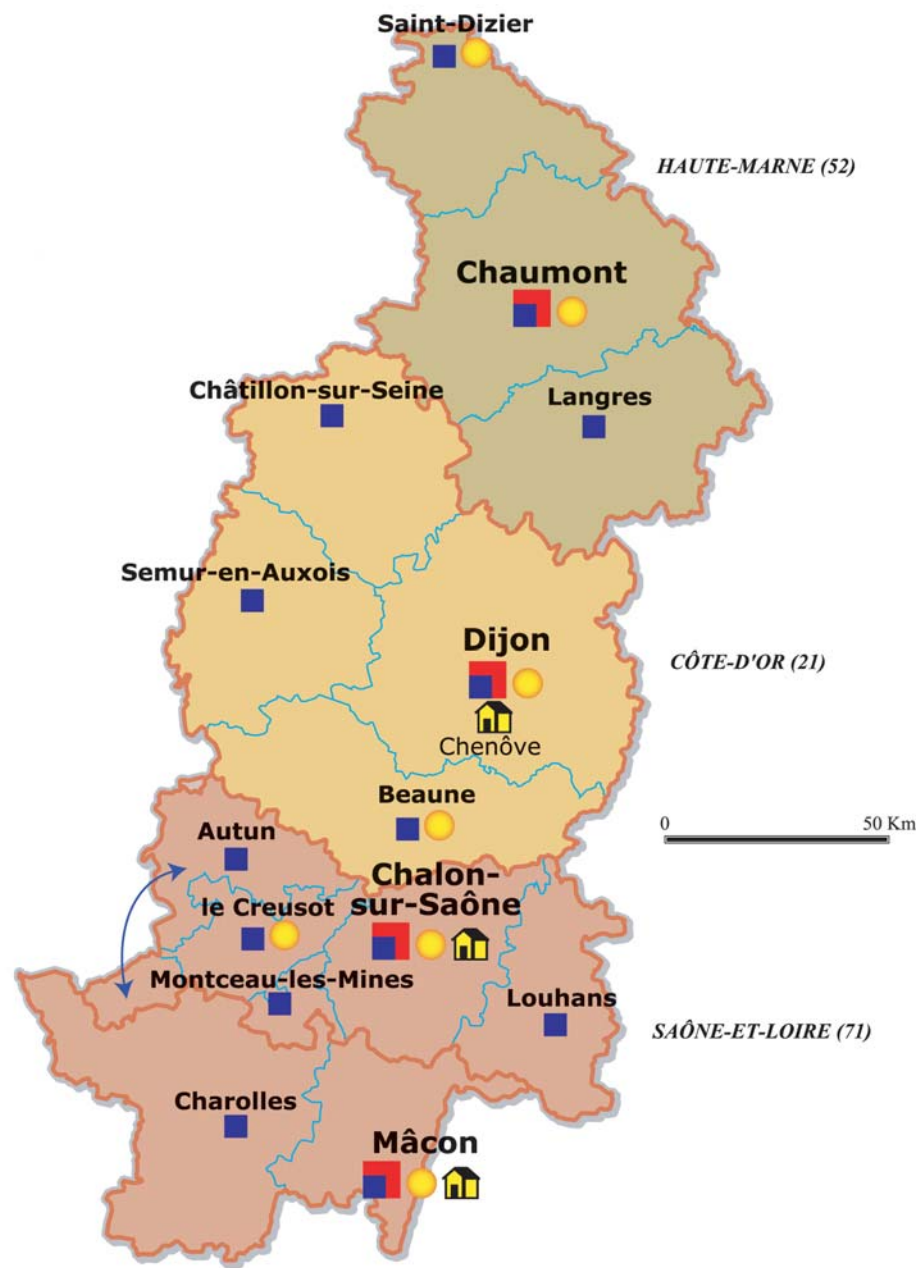

# Le ressort de la cour d'appel **de Dijon**

Remerciements : Direction des services judiciaires - Impression : IME

MINISTÈRE DE LA JUSTICE

Secrétariat général  
Service central de l'information et de la communication  
13, place Vendôme - 75001 Paris

# Cour d'appel de Dijon la carte actuelle

## Légende

Réseau judiciaire	Ressorts judiciaires	Limite administrative
Tribunal de grande instance	Limite du ressort d'un TGI	Une couleur par département
Tribunal d'instance	Limite du ressort d'un TI	
Greffe détaché		
Tribunal de commerce		
Maison de justice et du droit		

# Cour d'appel de Dijon le nouveau schéma d'organisation